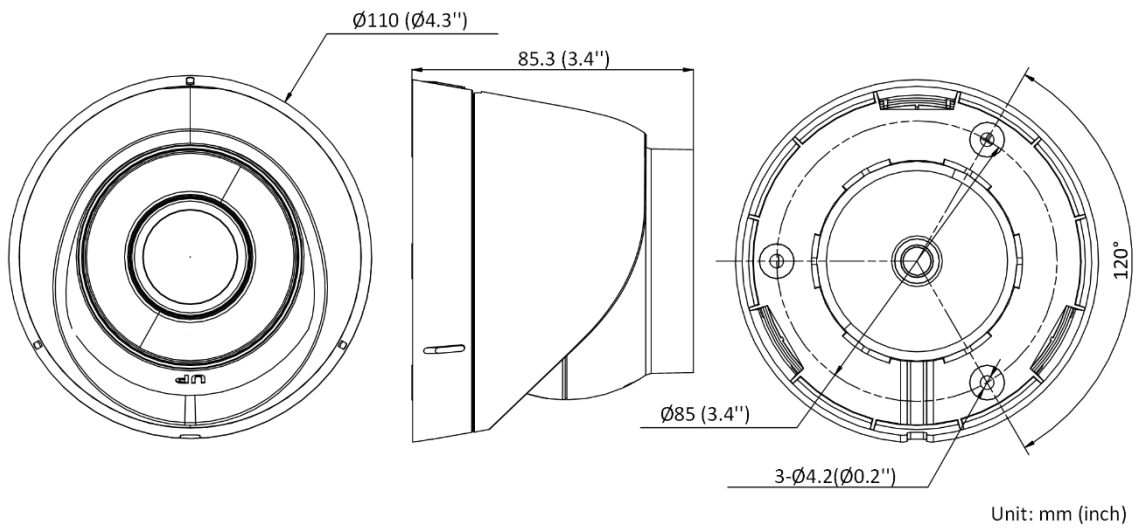

## ▪ Available Model

DS-2CD1343G2-IUF(2.8mm)

DS-2CD1343G2-IUF(4mm)

DS-2CD1343G2-I(2.8mm)

DS-2CD1343G2-I(4mm)

DS-2CD1343G2-I(2.8mm)(Black)

▪ **Dimension**

▪ **Accessory**